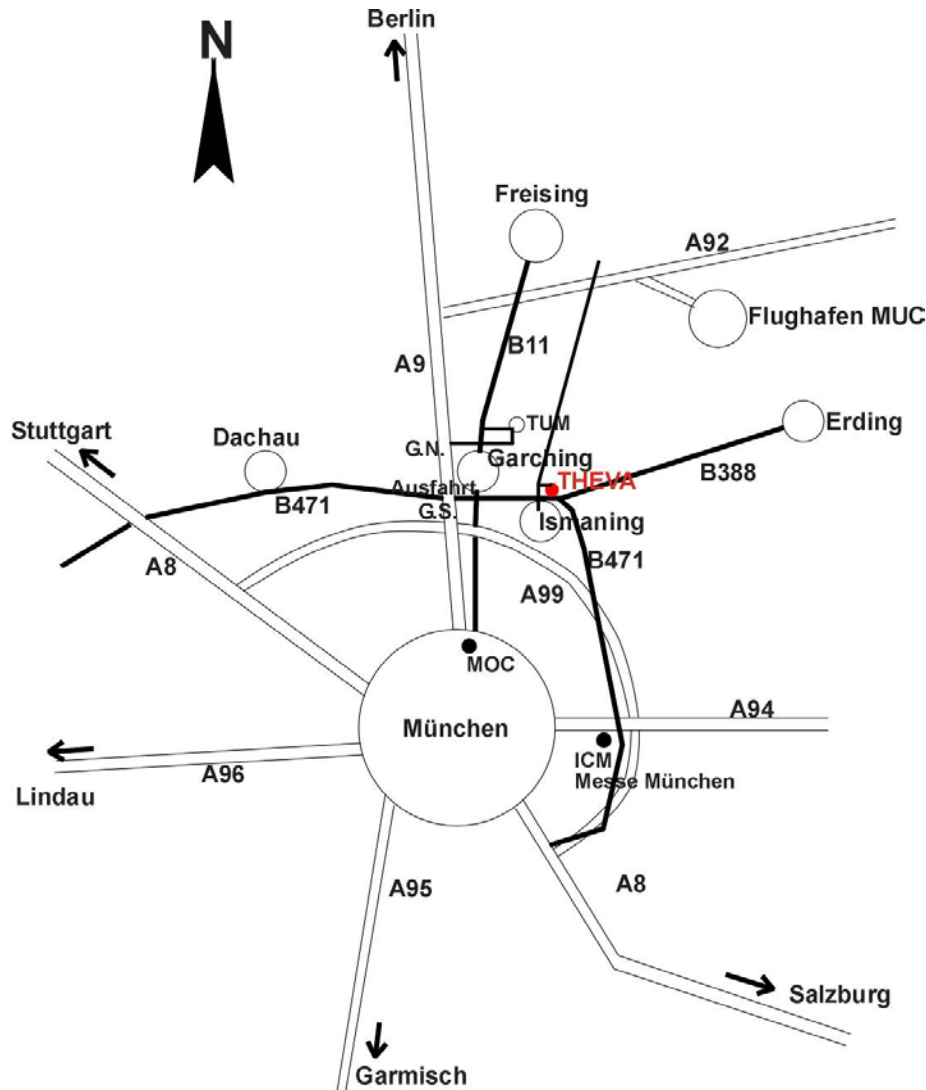

THEVA - LAGE

Anreise

THEVA Adresse:

THEVA Dünnschichttechnik GmbH
 Rote-Kreuz-Str. 8
 85737 Ismaning
 Deutschland
 Tel: 089 923346 0
 Fax: 089 923346 10
 Email: info@theva.com

Anreise:

THEVA liegt an der B471, am Rande von Ismaning, 20 km nördlich von München

Flugzeug:

THEVA liegt nur 20 km vom Münchener Flughafen entfernt und ist von den Terminals innerhalb von 20 min mit dem Taxi erreichbar.

Auto:

Vom Flughafen: nehmen Sie die A92 und biegen Sie dann auf die A9 Richtung München.

Von München oder Nürnberg: nehmen Sie die A9 bis Ausfahrt Garching Süd. Dort auf die B471 nach Ismaning. An der Ampel am Ortseingang von Ismaning biegen Sie links ab und dann gleich rechts ins Industriegebiet "Am Lenzenfleck".

Öffentlicher Nahverkehr:

Vom Hauptbahnhof München nehmen Sie die Flughafen S-Bahn S 8 bis Haltestelle Ismaning. Von dort in die Buslinie.531 Richtung Erding. Steigen Sie aus an der Haltestelle "Lenzenfleck". Folgen Sie ca. 100 m der Straße ins Industriegebiet und biegen Sie dann rechts ab in die Rote-Kreuz Str. THEVA liegt an der 90° Biegung.